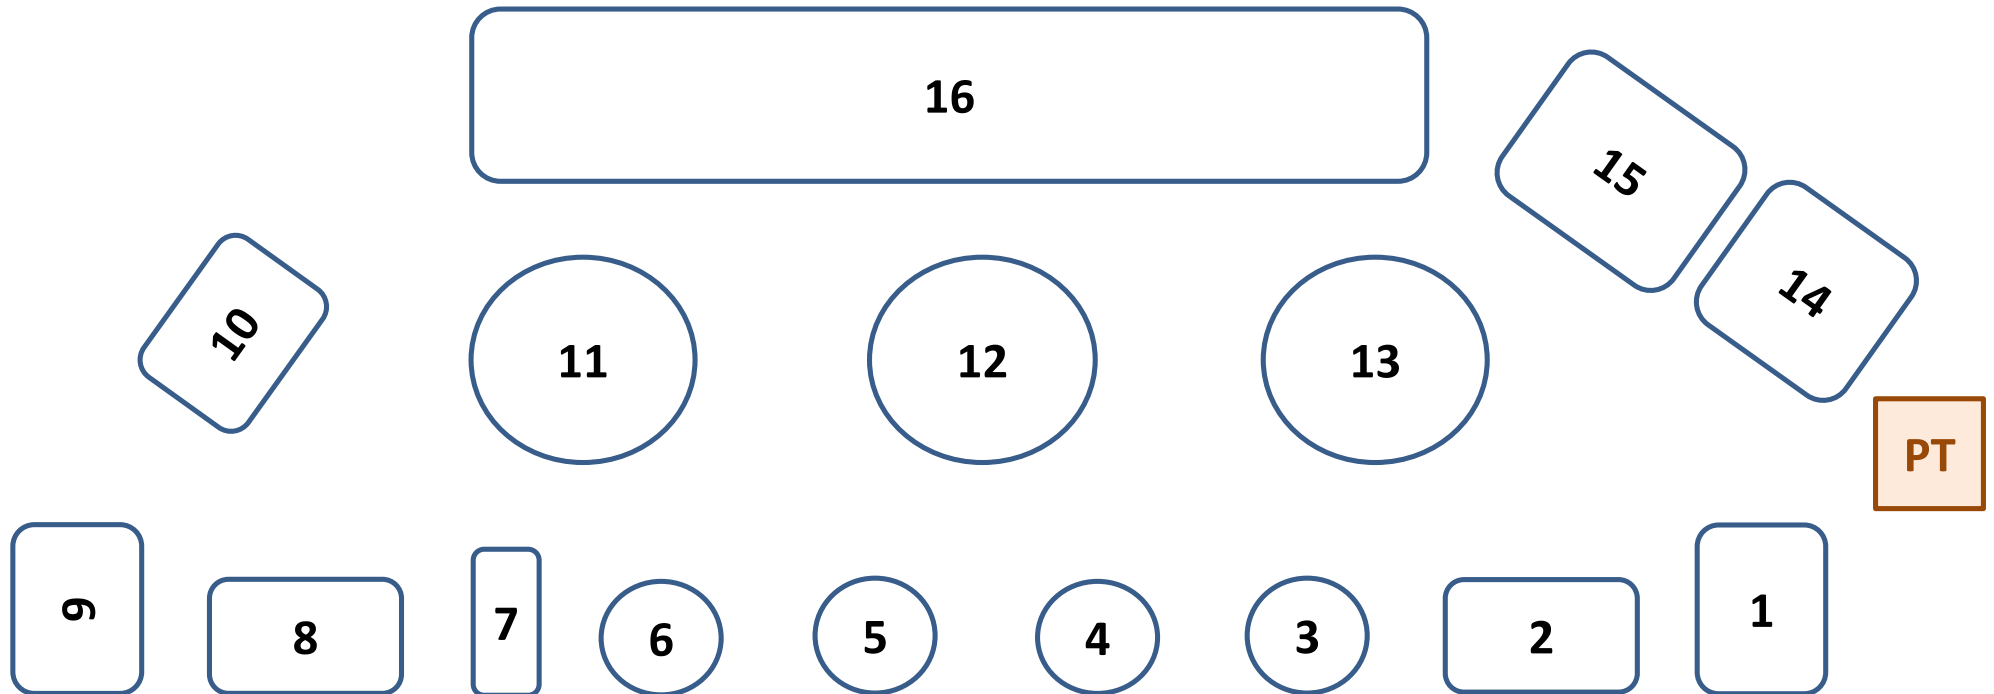

## Planta Diversões 2023 -2025

### DIVERTIMENTOS INFANTIS

- 1 - PISTA DE CARROS DE CHOQUE: 18 m x 16 m
- 2 - PISTA CARRIL-TREM: 14 m x 16 m
- 3 - CARROCEL: 7 m (diâmetro)
- 4 - COMBOIOS E SIMILARES: 7 m (diâmetro)
- 5 - AVIÕES, DISCOS: 7 m (diâmetro)
- 6 - RODA DE BARCOS: 7 m (diâmetro)
- 7 - SIMULADOR VIRTUAL: 4 m x 13 m
- 8 - PISTA DE MOTAS DE CHOQUE: 15 m x 10 m
- 9 - PAVILHÃO TEMÁTICO: 22 m x 6 m

### DIVERTIMENTOS ADULTOS

- 10 - STREET FIGHTER, LAGARTA, POLVO OU SIMILARES: 28 m x 13 m (altura: 16 m)
- 11 - CARROCEL FAMILIAR: 18 m (diâmetro)
- 12 - KANGURU: 17 m (diâmetro)
- 13 - AVIÕES, DISCOS, OVNIS E SIMILARES: 17 m (diâmetro)
- 14 - CRAZY E DANCE, SPEED MUSIC OU SIMILARES: 16 m x 14 m
- 15 - RODA GIGANTE: 14 m x 11 m
- 16 - PISTA DE AUTOMÓVEIS (medidas: máximo 60 m, mínimo 50 m)